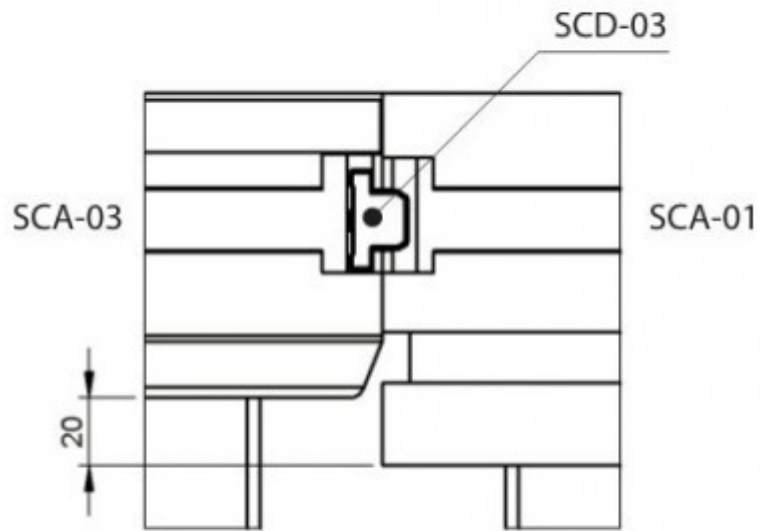

PODESTY WAGA WYMIARY I KSZTAŁT

SCA03 – 500kg/m²

ALUDECK SHAPE <i>kształt</i>	PRODUCT CODE <i>kod produktu</i>	DIMMENSION <i>wymiary</i>	WEIGHT <i>waga</i>
	SCA11 2x1 m	2000x1000mm	32,45 kg
	SCA11 2x0,5 m	2000x500mm	19,33 kg
	SCA11 1x1m	1000x1000mm	19,60 kg
	SCA11 1x0,5m	1000x500mm	12,15 kg
	SCA11.20 1x1 m	1000x1000mm	11,50 kg
	SCA11.20 2x1m R	2000x1000mm	18,60 kg
	SCA11.20 2x1 L	2000x1000mm	18,60 kg
	SCA11.22 FI2	1000x1000mm	14,90 kg

SCA01 – 900kg/m²

ALUDECK SHAPE <i>kształt</i>	PRODUCT CODE <i>kod produktu</i>	DIMMENSION <i>wymiary</i>	WEIGHT <i>waga</i>
	SCA01.07 2x1m	2000x1000 mm	44,0 kg
	SCA01.07 2x0,5m	2000x500 mm	28,9 kg
	SCA01.07 1x1m	1000x1000 mm	26,6 kg
	SCA01.07 1x0,5m	1000x500 mm	18,9 kg

Podest sceniczny AluDeck HD jest naszym bazowym produktem zaprojektowanym do tworzenia scen, wybiegów, widowni oraz podiów. Dostępny w rozmiarach: 2,0 x 1,0 m (standardowy) | 1,0 x 1,0 m | 2,0 x 0,5 m | 1,0 x 0,5 m oraz w rozmiarach niestandardowych. Specjalna konstrukcja podestu **AluDeckHD** zapewnia wytrzymałość **900 kg/m²** co potwierdza certyfikat TÜV