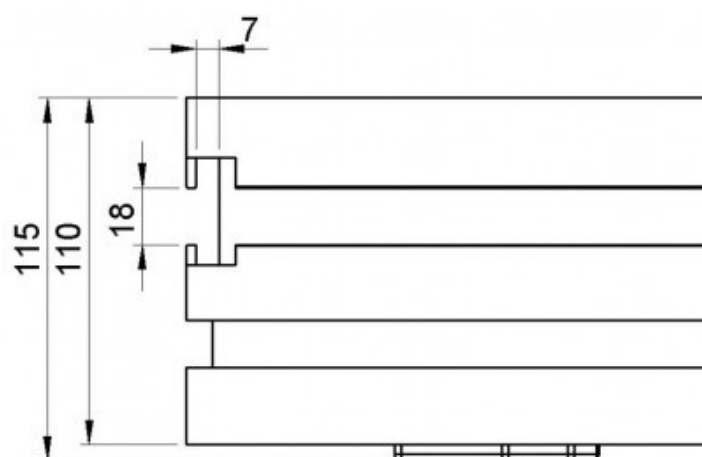

PODESTY WAGA WYMIARY I KSZTAŁT

SCA03 – 500kg/m²

ALUDECK SHAPE <i>kształt</i>	PRODUCT CODE <i>kod produktu</i>	DIMMENSION <i>wymiary</i>	WEIGHT <i>waga</i>
	SCA11 2x1 m	2000x1000mm	32,45 kg
	SCA11 2x0,5 m	2000x500mm	19,33 kg
	SCA11 1x1m	1000x1000mm	19,60 kg
	SCA11 1x0,5m	1000x500mm	12,15 kg
	SCA11.20 1x1 m	1000x1000mm	11,50 kg
	SCA11.20 2x1m R	2000x1000mm	18,60 kg
	SCA11.20 2x1 L	2000x1000mm	18,60 kg
	SCA11.22 FI2	1000x1000mm	14,90 kg

Podest **AluDeck Light** jest w pełni kompatybilny z AluDeck HD. Jego waga to tylko 32,45kg. Jedna wzdłużna belka oraz specjalna konstrukcja profilu zapewnia pełną stabilność. Najwyższa jakość potwierdzona certyfikatem **TUV**, który gwarantuje bezpieczeństwo użytkowania

SCA01 – 900kg/m²

ALUDECK SHAPE <i>kształt</i>	PRODUCT CODE <i>kod produktu</i>	DIMMENSION <i>wymiary</i>	WEIGHT <i>waga</i>
	SCA01.07 2x1m	2000x1000 mm	44,0 kg
	SCA01.07 2x0,5m	2000x500 mm	28,9 kg
	SCA01.07 1x1m	1000x1000 mm	26,6 kg
	SCA01.07 1x0,5m	1000x500 mm	18,9 kg

Podest sceniczny AluDeck HD jest naszym bazowym produktem zaprojektowanym do tworzenia scen, wybiegów, widowni oraz podiów. Dostępny w rozmiarach: 2,0 x 1,0 m (standardowy) | 1,0 x 1,0 m | 2,0 x 0,5 m | 1,0 x 0,5 m oraz w rozmiarach niestandardowych. Specjalna konstrukcja podestu **AluDeckHD** zapewnia wytrzymałość **900 kg/m²** co potwierdza certyfikat TÜV