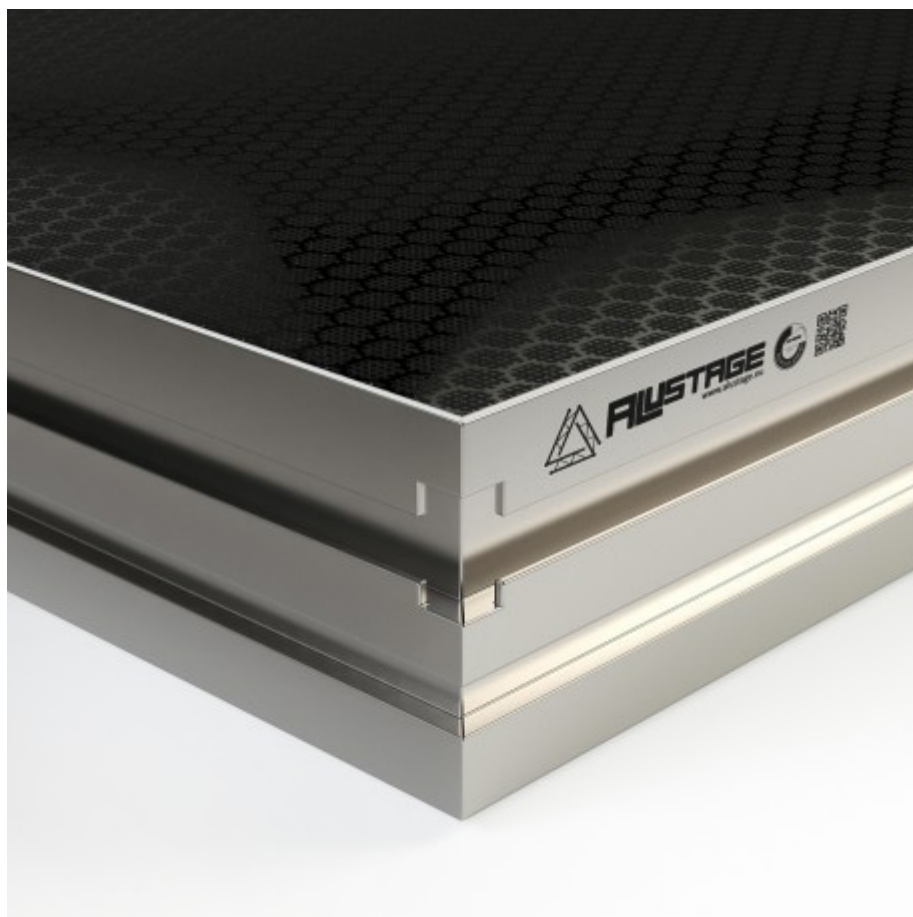

PODESTY WAGA WYMIARY I KSZTAŁT

SCA03 – 500kg/m²

ALUDECK SHAPE <i>kształt</i>	PRODUCT CODE <i>kod produktu</i>	DIMMENSION <i>wymiary</i>	WEIGHT <i>waga</i>
	SCA11 2x1 m	2000x1000mm	32,45 kg
	SCA11 2x0,5 m	2000x500mm	19,33 kg
	SCA11 1x1m	1000x1000mm	19,60 kg
	SCA11 1x0,5m	1000x500mm	12,15 kg
	SCA11.20 1x1 m	1000x1000mm	11,50 kg
	SCA11.20 2x1m R	2000x1000mm	18,60 kg
	SCA11.20 2x1 L	2000x1000mm	18,60 kg
	SCA11.22 FI2	1000x1000mm	14,90 kg

Podest **AluDeck Light** jest w pełni kompatybilny z AluDeck HD. Jego waga to tylko 32,45kg. Jedna wzdłużna belka oraz specjalna konstrukcja profilu zapewnia pełną stabilność. Najwyższa jakość potwierdzona certyfikatem **TUV**, który gwarantuje bezpieczeństwo użytkowania

SCA01 – 900kg/m²

ALUDECK SHAPE <i>kształt</i>	PRODUCT CODE <i>kod produktu</i>	DIMMENSION <i>wymiary</i>	WEIGHT <i>waga</i>
	SCA01.07 2x1m	2000x1000 mm	44,0 kg
	SCA01.07 2x0,5m	2000x500 mm	28,9 kg
	SCA01.07 1x1m	1000x1000 mm	26,6 kg
	SCA01.07 1x0,5m	1000x500 mm	18,9 kg

Podest sceniczny AluDeck HD jest naszym bazowym produktem zaprojektowanym do tworzenia scen, wybiegów, widowni oraz podiów. Dostępny w rozmiarach: 2,0 x 1,0 m (standardowy) | 1,0 x 1,0 m | 2,0 x 0,5 m | 1,0 x 0,5 m oraz w rozmiarach niestandardowych. Specjalna konstrukcja podestu **AluDeckHD** zapewnia wytrzymałość **900 kg/m²** co potwierdza certyfikat TÜV