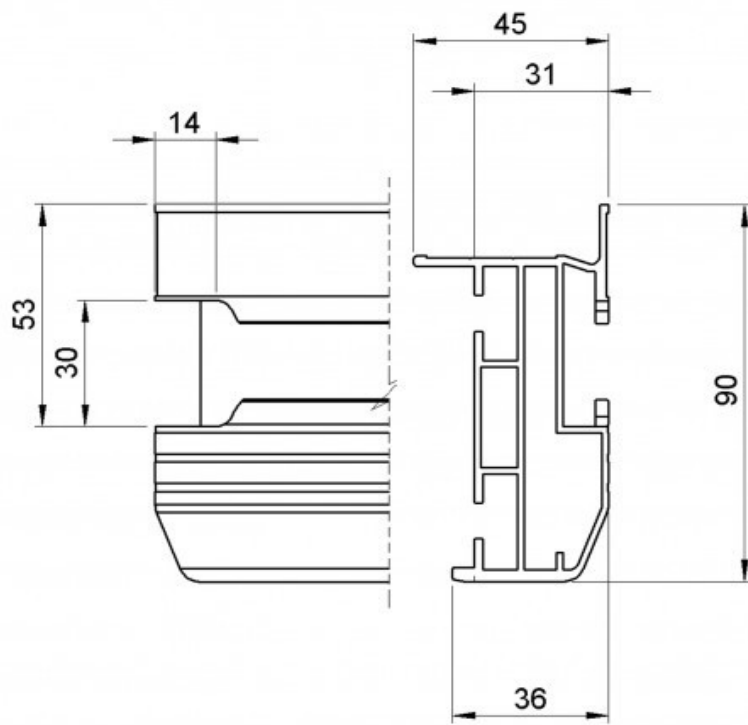

PODESTY WAGA WYMIARY I KSZTAŁT

SCA03 – 500kg/m²

ALUDECK SHAPE <i>kształt</i>	PRODUCT CODE <i>kod produktu</i>	DIMMENSION <i>wymiary</i>	WEIGHT <i>waga</i>
	SCA11 2x1 m	2000x1000mm	32,45 kg
	SCA11 2x0,5 m	2000x500mm	19,33 kg
	SCA11 1x1m	1000x1000mm	19,60 kg
	SCA11 1x0,5m	1000x500mm	12,15 kg
	SCA11.20 1x1 m	1000x1000mm	11,50 kg
	SCA11.20 2x1m R	2000x1000mm	18,60 kg
	SCA11.20 2x1 L	2000x1000mm	18,60 kg
	SCA11.22 FI2	1000x1000mm	14,90 kg

Podest **AluDeck Light** jest w pełni kompatybilny z AluDeck HD. Jego waga to tylko 32,45kg. Jedna wzdłużna belka oraz specjalna konstrukcja profilu zapewnia pełną stabilność. Najwyższa jakość potwierdzona certyfikatem **TUV**, który gwarantuje bezpieczeństwo użytkowania

SCA01 – 900kg/m²

ALUDECK SHAPE <i>kształt</i>	PRODUCT CODE <i>kod produktu</i>	DIMMENSION <i>wymiary</i>	WEIGHT <i>waga</i>
	SCA01.07 2x1m	2000x1000 mm	44,0 kg
	SCA01.07 2x0,5m	2000x500 mm	28,9 kg
	SCA01.07 1x1m	1000x1000 mm	26,6 kg
	SCA01.07 1x0,5m	1000x500 mm	18,9 kg

Podest sceniczny AluDeck HD jest naszym bazowym produktem zaprojektowanym do tworzenia scen, wybiegów, widowni oraz podiów. Dostępny w rozmiarach: 2,0 x 1,0 m (standardowy) | 1,0 x 1,0 m | 2,0 x 0,5 m | 1,0 x 0,5 m oraz w rozmiarach niestandardowych. Specjalna konstrukcja podestu **AluDeckHD** zapewnia wytrzymałość **900 kg/m²** co potwierdza certyfikat TÜV